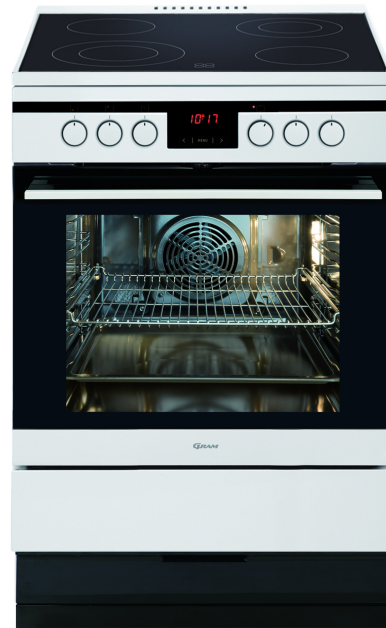

BESKRIVNING

Design : Design 600

Typ av kokare : Keramisk

Spishällens färg : Vitt

Justerbar höjd cm : 850-870 & 900-920

Energiklass : A

Energiörbrukning för uppvärmningsfunktion - standardtest, traditionell : 0.99 kWh

Typ av spishällskontroll : Genom ugn

Typ av ugnsknopp : Push-Pull

EasySlip

Ugn rum färg : Easy Clean emalj - grå

Teleskoputdrag antal set flyttbara - fullt 100% stop function : 1

Bakplåtar : 2

Extra djup långpanna : 1

GRAM

EK 12630-90

- Energiklass: A
- Ugnsvolym i liter netto: 65 l
- Timer: Elektronisk klocka med på/av-funktion och TouchControl
- Produktens mått HxBxD: 900 mm x 600 mm x 600 mm

Främre höger kokzon, effekt kWh : 1.2
Bakre vänster kokzon, storlek cm : 14.5
Bakre vänster kokzon, effekt kWh : 1.2
Bakre höger kokzon, storlek cm : 12/18
Bakre höger kokzon, effekt kWh : 0.7/1.7
Anslutningstyp : 3N~230/400 V
Elektrisk anslutning V : 230V / 400V
Elektrisk anslutning Hz : 50Hz
Total effekt : 9.9 kW
Säkring, Amp : 3 x 16
Justerbart stilleben
Adjustable plinth
Antitippbeslag
Förberedd för stadsgas/naturgas/cylindergas* :
Nej/Nej/Nej