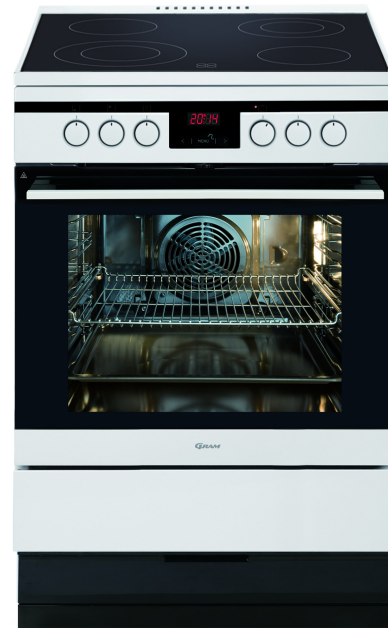

FUNKTIONER

Belysning

Lampor i ugn, antal : Side Halogen Lamp
Antal ugnsfunktioner inkl. ljus : 11
Rengöringssystem : Pyrolytic
Ekologisk uppvärmning : 2100 W
Snabbuppvärmning av ugn till 180 °C : 4 min
Över/undervärme : 2000 W
Undervärme : 1100 W
Grill : 1500 W
Upptiningsfunktion (fläkt) : 60W
Turbogrill : 2400 W
Varmluft (över-/undervärme) : 2000 W
Äkta varmluft (ringvärmeelement) : 2100 W
Pizzafunktion (varmluft med ringvärmeelement + undervärme) : 3200W
Supergrill (grill + övervärme) : 2400 W
Dörröppningssystem : Soft Close & Soft Open

KOKZONER

Antal kokzoner : 4
Number of power levels : 6
Restvärmeindikator

TEKNISKA SPECIFIKATIONER

GRAM

EKP 12654-92