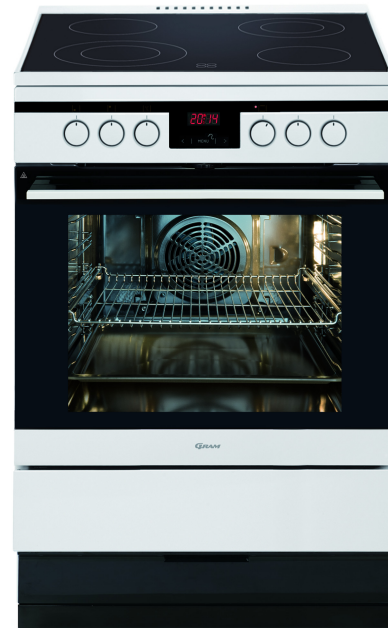

BESKRIVNING

Design : Design 600
Typ av kokare : Keramisk
Spishällens färg : Vitt
Justerbar höjd cm : 850-870 & 900-920
Energiklass : A
Energiörbrukning för uppvärmningsfunktion - standardtest, traditionell : 0.99 kWh
Energiörbrukning för uppvärmningsfunktion - multifunktion (kWh) : 0.78 kWh
Ugnsvolym i liter netto : 65 l
Timer : TouchTimer med timer och matlagningstermometer
Elektronisk stektermometer
Typ av kontroll : TouchControl + vridknappar
Typ av spishällskontroll : Genom ugn
Typ av ugnsknopp : Push-Pull
EasySlip
Ugn rum färg : Easy Clean emalj - svart
Teleskoputdrag antal set flyttbara - fullt 100% stop function : 1
Bakplåtar : 2
Extra djup långpanna : 1
Grillgaller : 1
Lager glass i ugnslucka : 4
UltraCold
Avtagbar ugnslucka
Barnsäkring/kan kopplas ur
Magasinlåda

FUNKTIONER

Belysning
Lampor i ugn, antal : Side Halogen Lamp
Antal ugnsfunktioner inkl. ljus : 11
Rengöringssystem : Pyrolytic
Ekologisk uppvärmning : 2100 W
Snabbuppvärmning av ugn till 180 °C : 4 min
Över/undervärme : 2000 W
Undervärme : 1100 W
Grill : 1500 W
Upptiningsfunktion (fläkt) : 60W
Turbogrill : 2400 W
Varmluft (över-/undervärme) : 2000 W
Äkta varmluft (ringvärmeelement) : 2100 W
Pizzafunktion (varmluft med ringvärmeelement + undervärme) : 3200W
Supergrill (grill + övervärme) : 2400 W
Dörröppningssystem : Soft Close & Soft Open

KOKZONER

Antal kokzoner : 4
Number of power levels : 6
Restvärmeindikator

TEKNISKA SPECIFIKATIONER

GRAM

EKP 12654-92

- Energiklass: A
- Ugnsvolym i liter netto: 65 l
- Timer: TouchTimer med timer och matlagningstermometer
- Produktens mått HxBxD: 900 mm x 600 mm x 600 mm