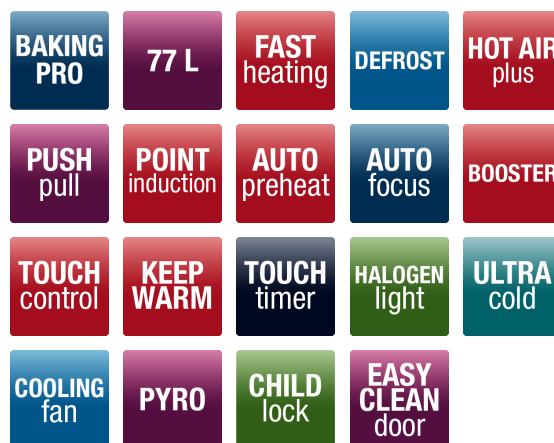

- Energiklass: A+
- Ugnsvolym i liter netto: 77 l
- Timer: TouchTimer med timer och automatiskt stopp
- Produktens mått HxBxD: 850 mm x 600 mm x 600 mm