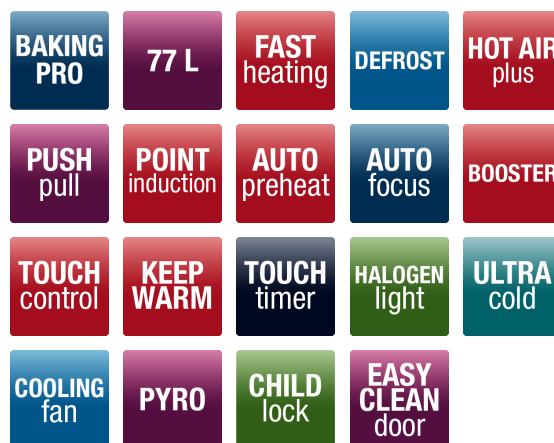

## FUNKTIONER

**Belysning**  
**Lampor i ugn, antal** : Halogen  
**Antal ugnsfunktioner inkl. ljus** : 11  
**Rengöringssystem** : Pyrolytic  
**Ekologisk uppvärmning** : 2100 W  
**Snabbuppvärmning av ugn till 180 °C** : 4 min  
**Över/undervärme** : 2000 W  
**Grill** : 1500 W  
**Uppтинingsfunktion (fläkt)** : 60W  
**Turbogrill** : 2400 W  
**Varmluft (över-/undervärme)** : 2000 W  
**Äkta varmluft (ringvärmeelement)** : 2100 W  
**Pizzafunktion (varmluft med ringvärmeelement + undervärme)** : 3200W  
**Supergrill (grill + övervärme)** : 2400 W

## KOKZONER

**Antal kokzoner** : 4  
**Number of power levels** : 9  
**Restvärmeindikator**  
**Uppkokningsautomatik**  
**Booster/Virtual PowerBooster** : 4  
**Autofocus**  
**Minutklocka**  
**Varmhållningsfunktion samtliga kokzoner**

## KIP 17043-60 N

- Energiklass: A+
- Ugnsvolym i liter netto: 77 l
- Timer: TouchTimer med timer och automatiskt stopp
- Produktens mått HxBxD: 850 mm x 600 mm x 600 mm

**Främre vänster kokzon, effekt kWh : 2/3**  
**Främre höger kokzon, storlek cm : 16**  
**Främre höger kokzon, effekt kWh : 1.2/1.4**  
**Bakre vänster kokzon, storlek cm : 16**  
**Bakre vänster kokzon, effekt kWh : 1.2/1.4**  
**Bakre höger kokzon, storlek cm : 21**  
**Bakre höger kokzon, effekt kWh : 2/3**  
**Anslutningstyp : 3N~230/400 V**  
**Elektrisk anslutning V : 230V**  
**Elektrisk anslutning Hz : 50Hz**  
**Total effekt : 11 kW**  
**Säkring, Amp : 3 x 16**  
**Sladd monterad : Nätkabel utan stickpropp**  
**Sladdlängd : 130 cm**  
**Justerbart stilleben**  
**Adjustable plinth**  
**Antitippbeslag**  
**Förberedd för stadsgas/naturgas/cylindergas\* :**  
Nej/Nej/Nej