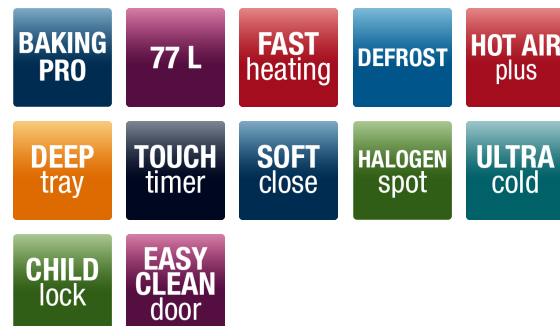

- Energiklass: A
- Ugnsvolym i liter netto: 77 l
- Timer: Elektronisk klocka med på/av-funktion och TouchControl
- Rengöringssystem: Steam clean
- Produktens mått HxBxD: 595 mm x 595 mm x 570 mm