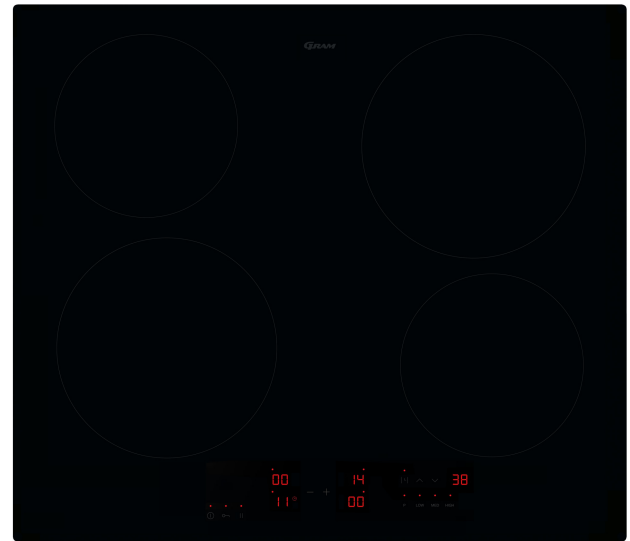

BESKRIVNING

Design : C-cut

Typ av kokare : Induktion

Typ av spishällskontroll : Touch control

KKI 6244-90 TI

FUNKTIONER

Number of power levels : 14

Restvärmeindikator

Uppkokningsautomatik

Booster/Virtual PowerBooster : 4

Antal booster : 4

Automatiskt storleksregistrering av kastrull/gryta

Autofocus

Timer - antal kokzoner

Minutklocka

Varmhållningsfunktion samtliga kokzoner

Elektronisk barnspärr

Säkerhetsstopp

TEKNISKA SPECIFIKATIONER

Antal kokzoner : 4

Främre vänster kokzon, storlek cm : 21

Främre vänster kokzon, effekt kWh : 2/3

Främre höger kokzon, storlek cm : 16

Främre höger kokzon, effekt kWh : 1.4/2.1

Total effekt, spishällar : 7.35 kW

Säkring, Amp : 2 x 16

- Typ av spishällskontroll: Touch control
- Antal kokzoner: 4
- Produktens mått HxBxD: 49 mm x 592 mm x 522 mm

MÅTT OCH VIKT

Produktens mått HxBxD : 49 mm x 592 mm x 522 mm