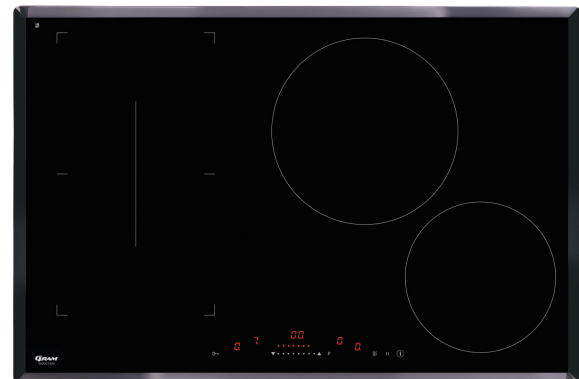

BESKRIVNING

Design : Fasett slipade kanter
Typ av kokare : Induktion
FLEXI-induktion
TouchControl
Typ av spishällskontroll : Slider

FUNKTIONER

Number of power levels : 9
Restvärmeindikator
Uppkokningsautomatik
Booster/Virtual PowerBooster : 4
Antal booster : 4
Autofocus
Timer - antal kokzoner
Stop&Go Function
Minuttklocka
TwinZone Function - antal : 1
TwinZone booster kW : 3,7/5,5
Tre uppvärmningsnivåer
Elektronisk barnspärr
Säkerhetsstopp

TEKNISKA SPECIFIKATIONER

Antal kokzoner : 4
Främre vänster kokzon, storlek cm : 22x19
Främre vänster kokzon, effekt kWh : 2.2/3.5
Främre höger kokzon, storlek cm : 21
Främre höger kokzon, effekt kWh : 2/3
Bakre vänster kokzon, storlek cm : 22x19
Bakre vänster kokzon, effekt kWh : 2.2/3.5
Bakre höger kokzon, storlek cm : 26
Bakre höger kokzon, effekt kWh : 2.2/3.5
Elektrisk anslutning V : 230V / 400V
Elektrisk anslutning Hz : 50Hz
Total effekt, spishällar : 7.4 kW
Säkring, Amp : 2 x 16

MÅTT OCH VIKT

Produktens mått HxBxD : 0 mm x 770 mm x 518 mm
Installationsmått HxBxD : 0 mmx0 mm x 0 mm
Netto/Brutto vikt : 15 kg/16.2 kg
Index : 23319
EAN-nummer : 5906006233198

GRAM

KKI 7154-90 T

- Typ av spishällskontroll: Slider
- Antal kokzoner: 4
- Produktens mått HxBxD: 0 mm x 770 mm x 518 mm